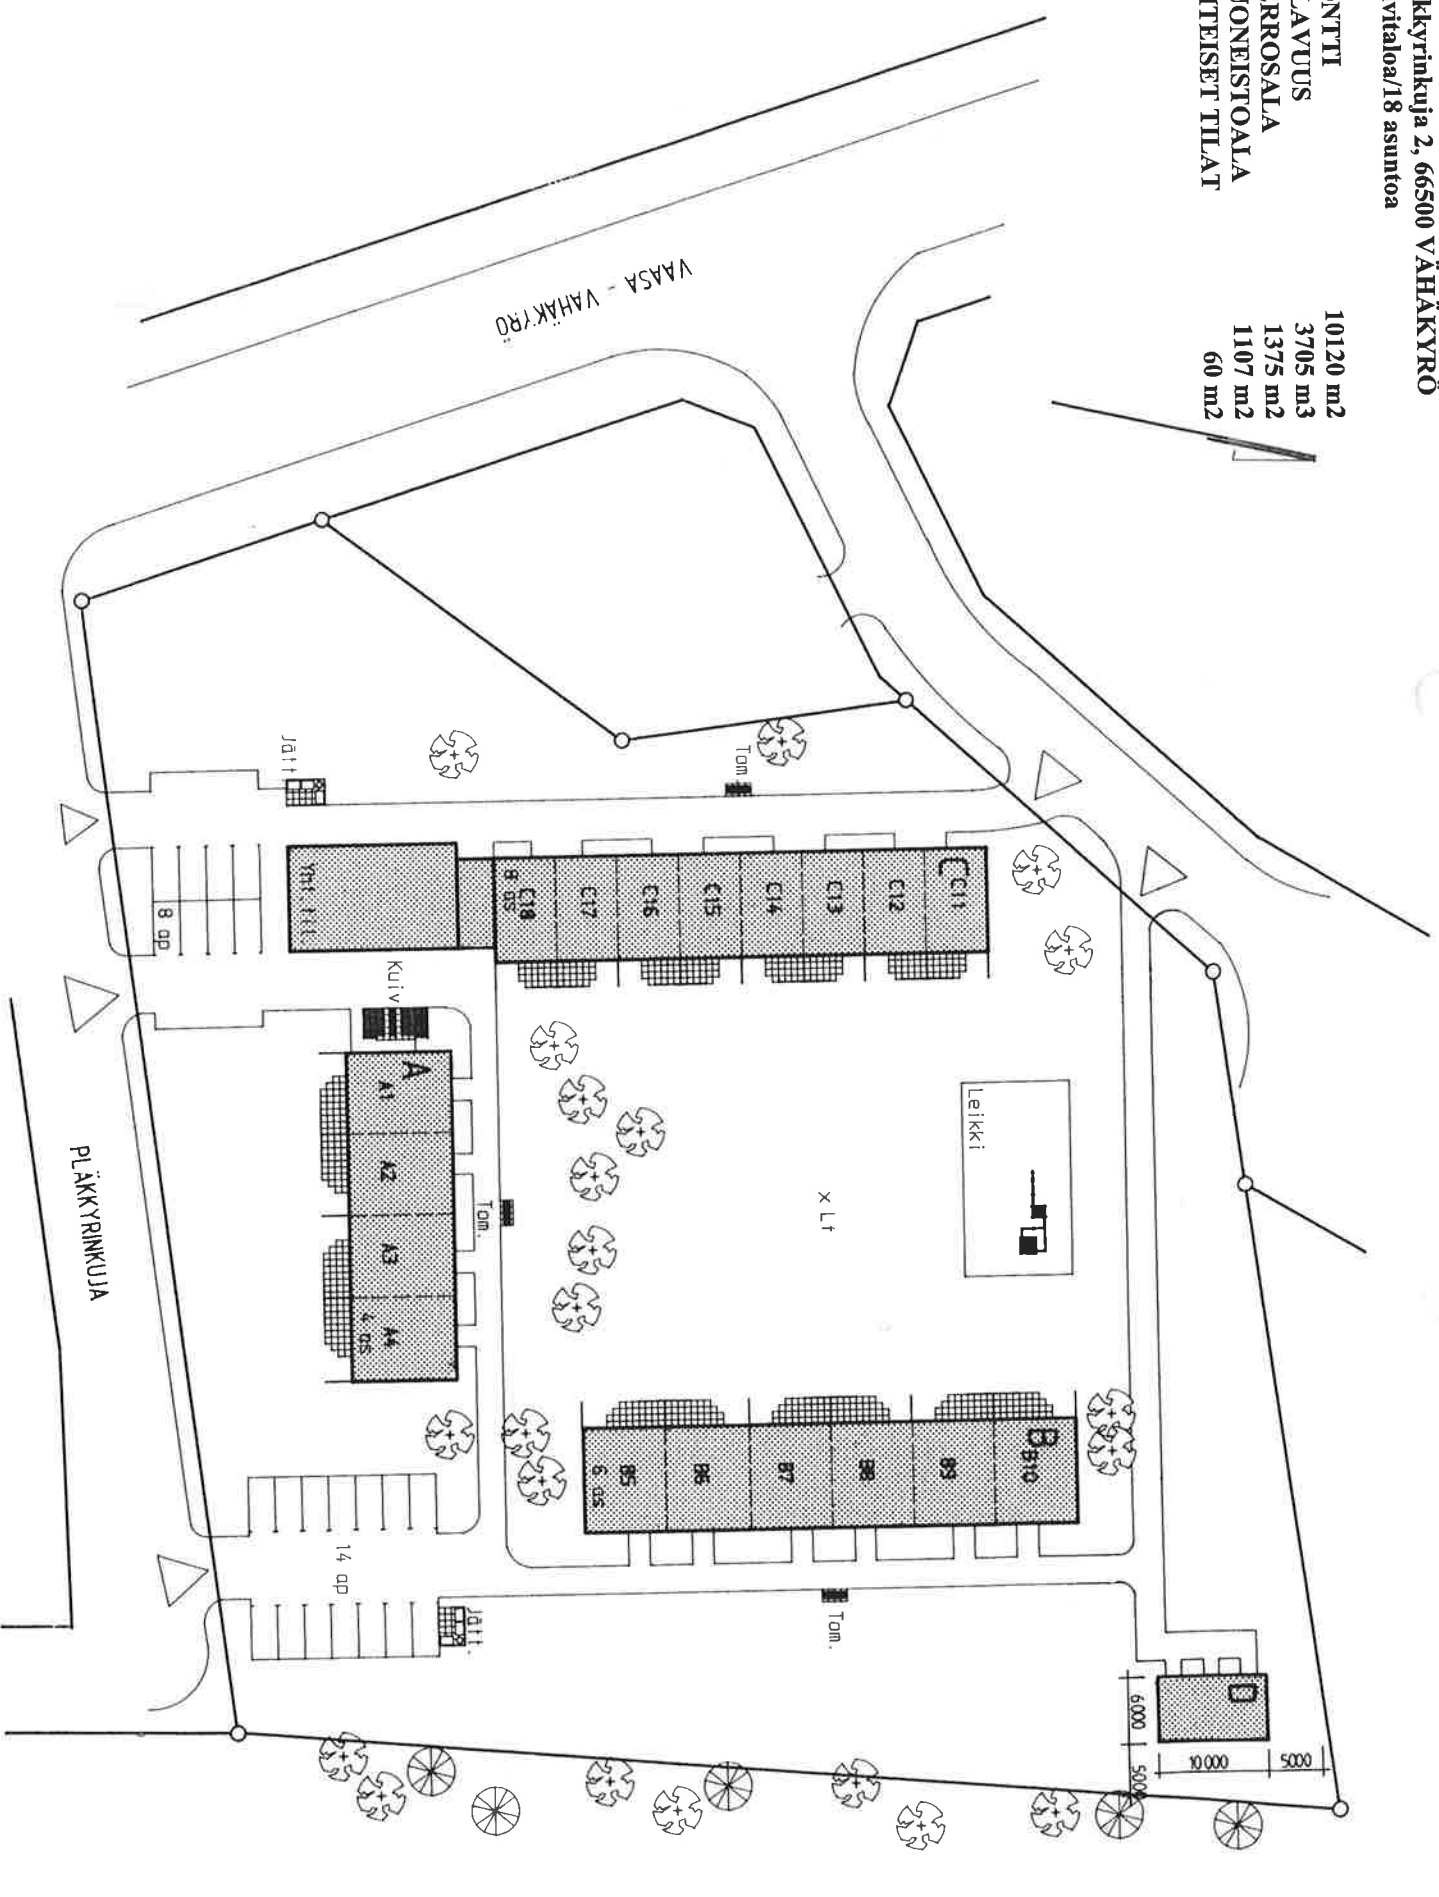

PLÄKKYRRI
Pläkkyrinkuja 2, 66500 VÄHÄKYRÖ
 3 rivitaloa/18 asuntoa

10120 m²
 3705 m³
 1375 m²
 1107 m²
 60 m²

PLÄKKYRINKUJA

VAASA - VÄHÄKYRÖ