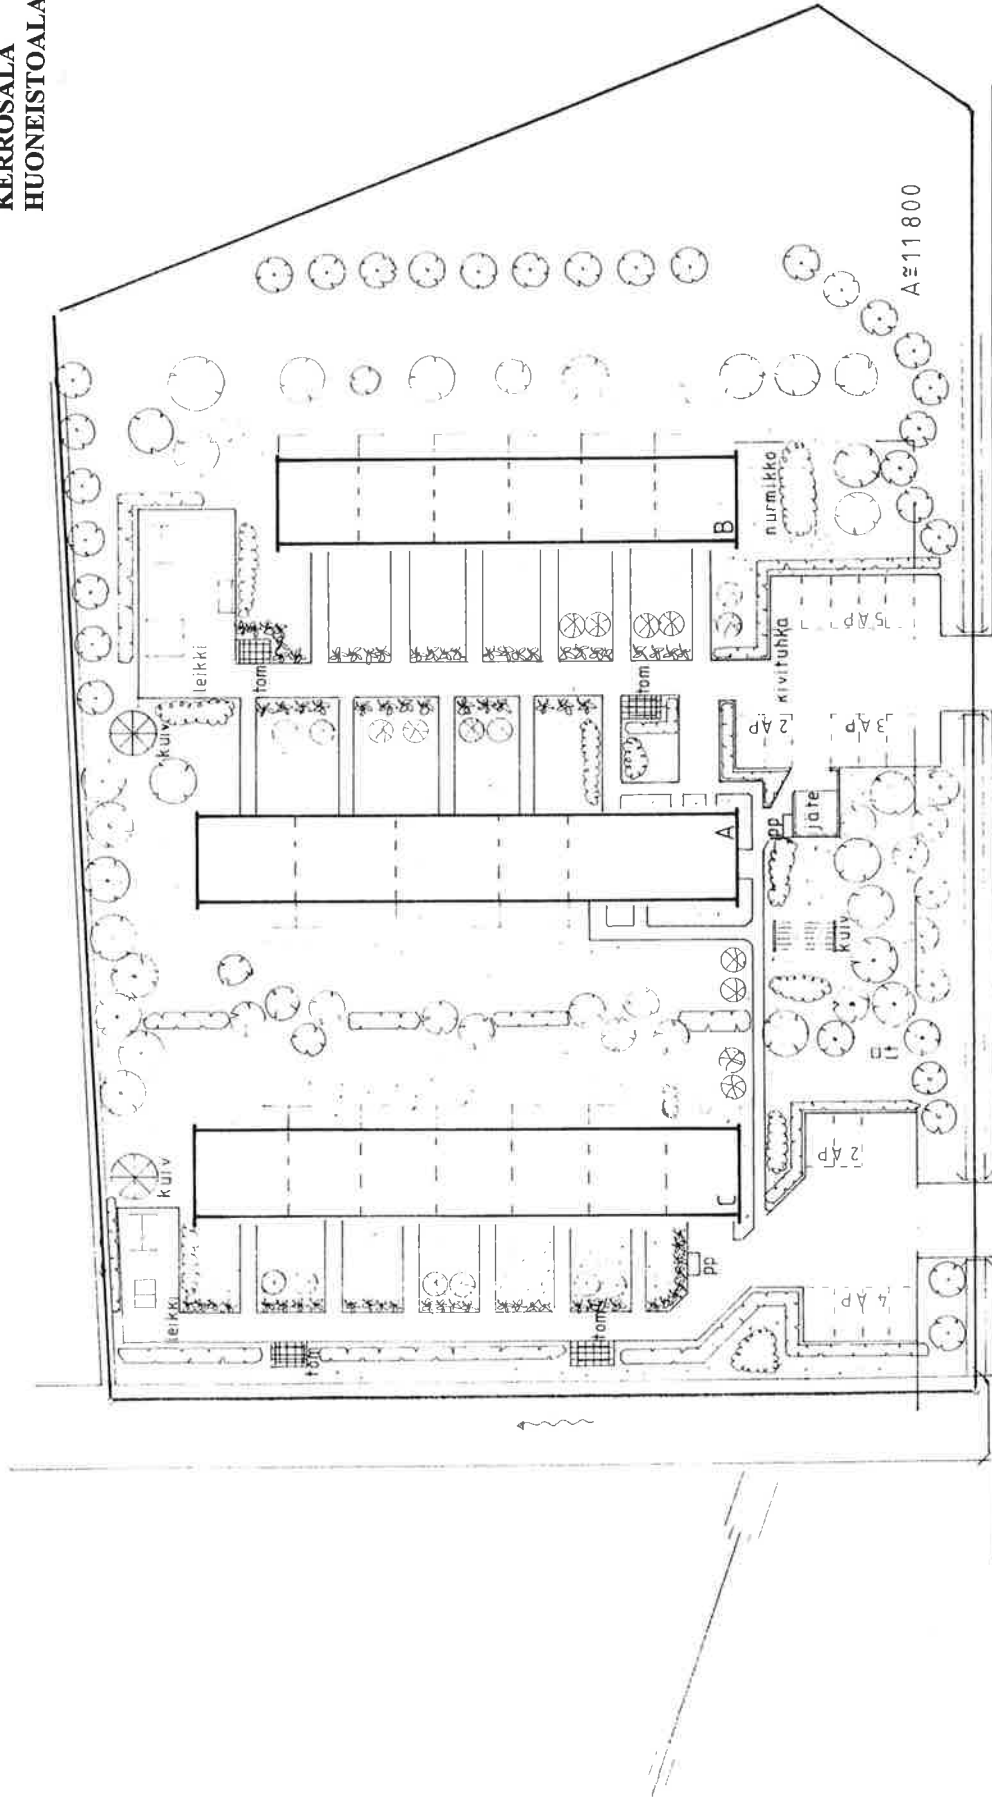

YLI-TIMMINKI  
Suovanluhdantie 10, 66500 VÄHÄKYRÖ  
3 rivitaloa/16 asuntoa

TONTTI 9570 m<sup>2</sup>  
TILAVUUS 3380 m<sup>3</sup>  
KERROSALA 1145 m<sup>2</sup>  
HUONEISTOALA 928 m<sup>2</sup>

SUOVANLUHDANTIE